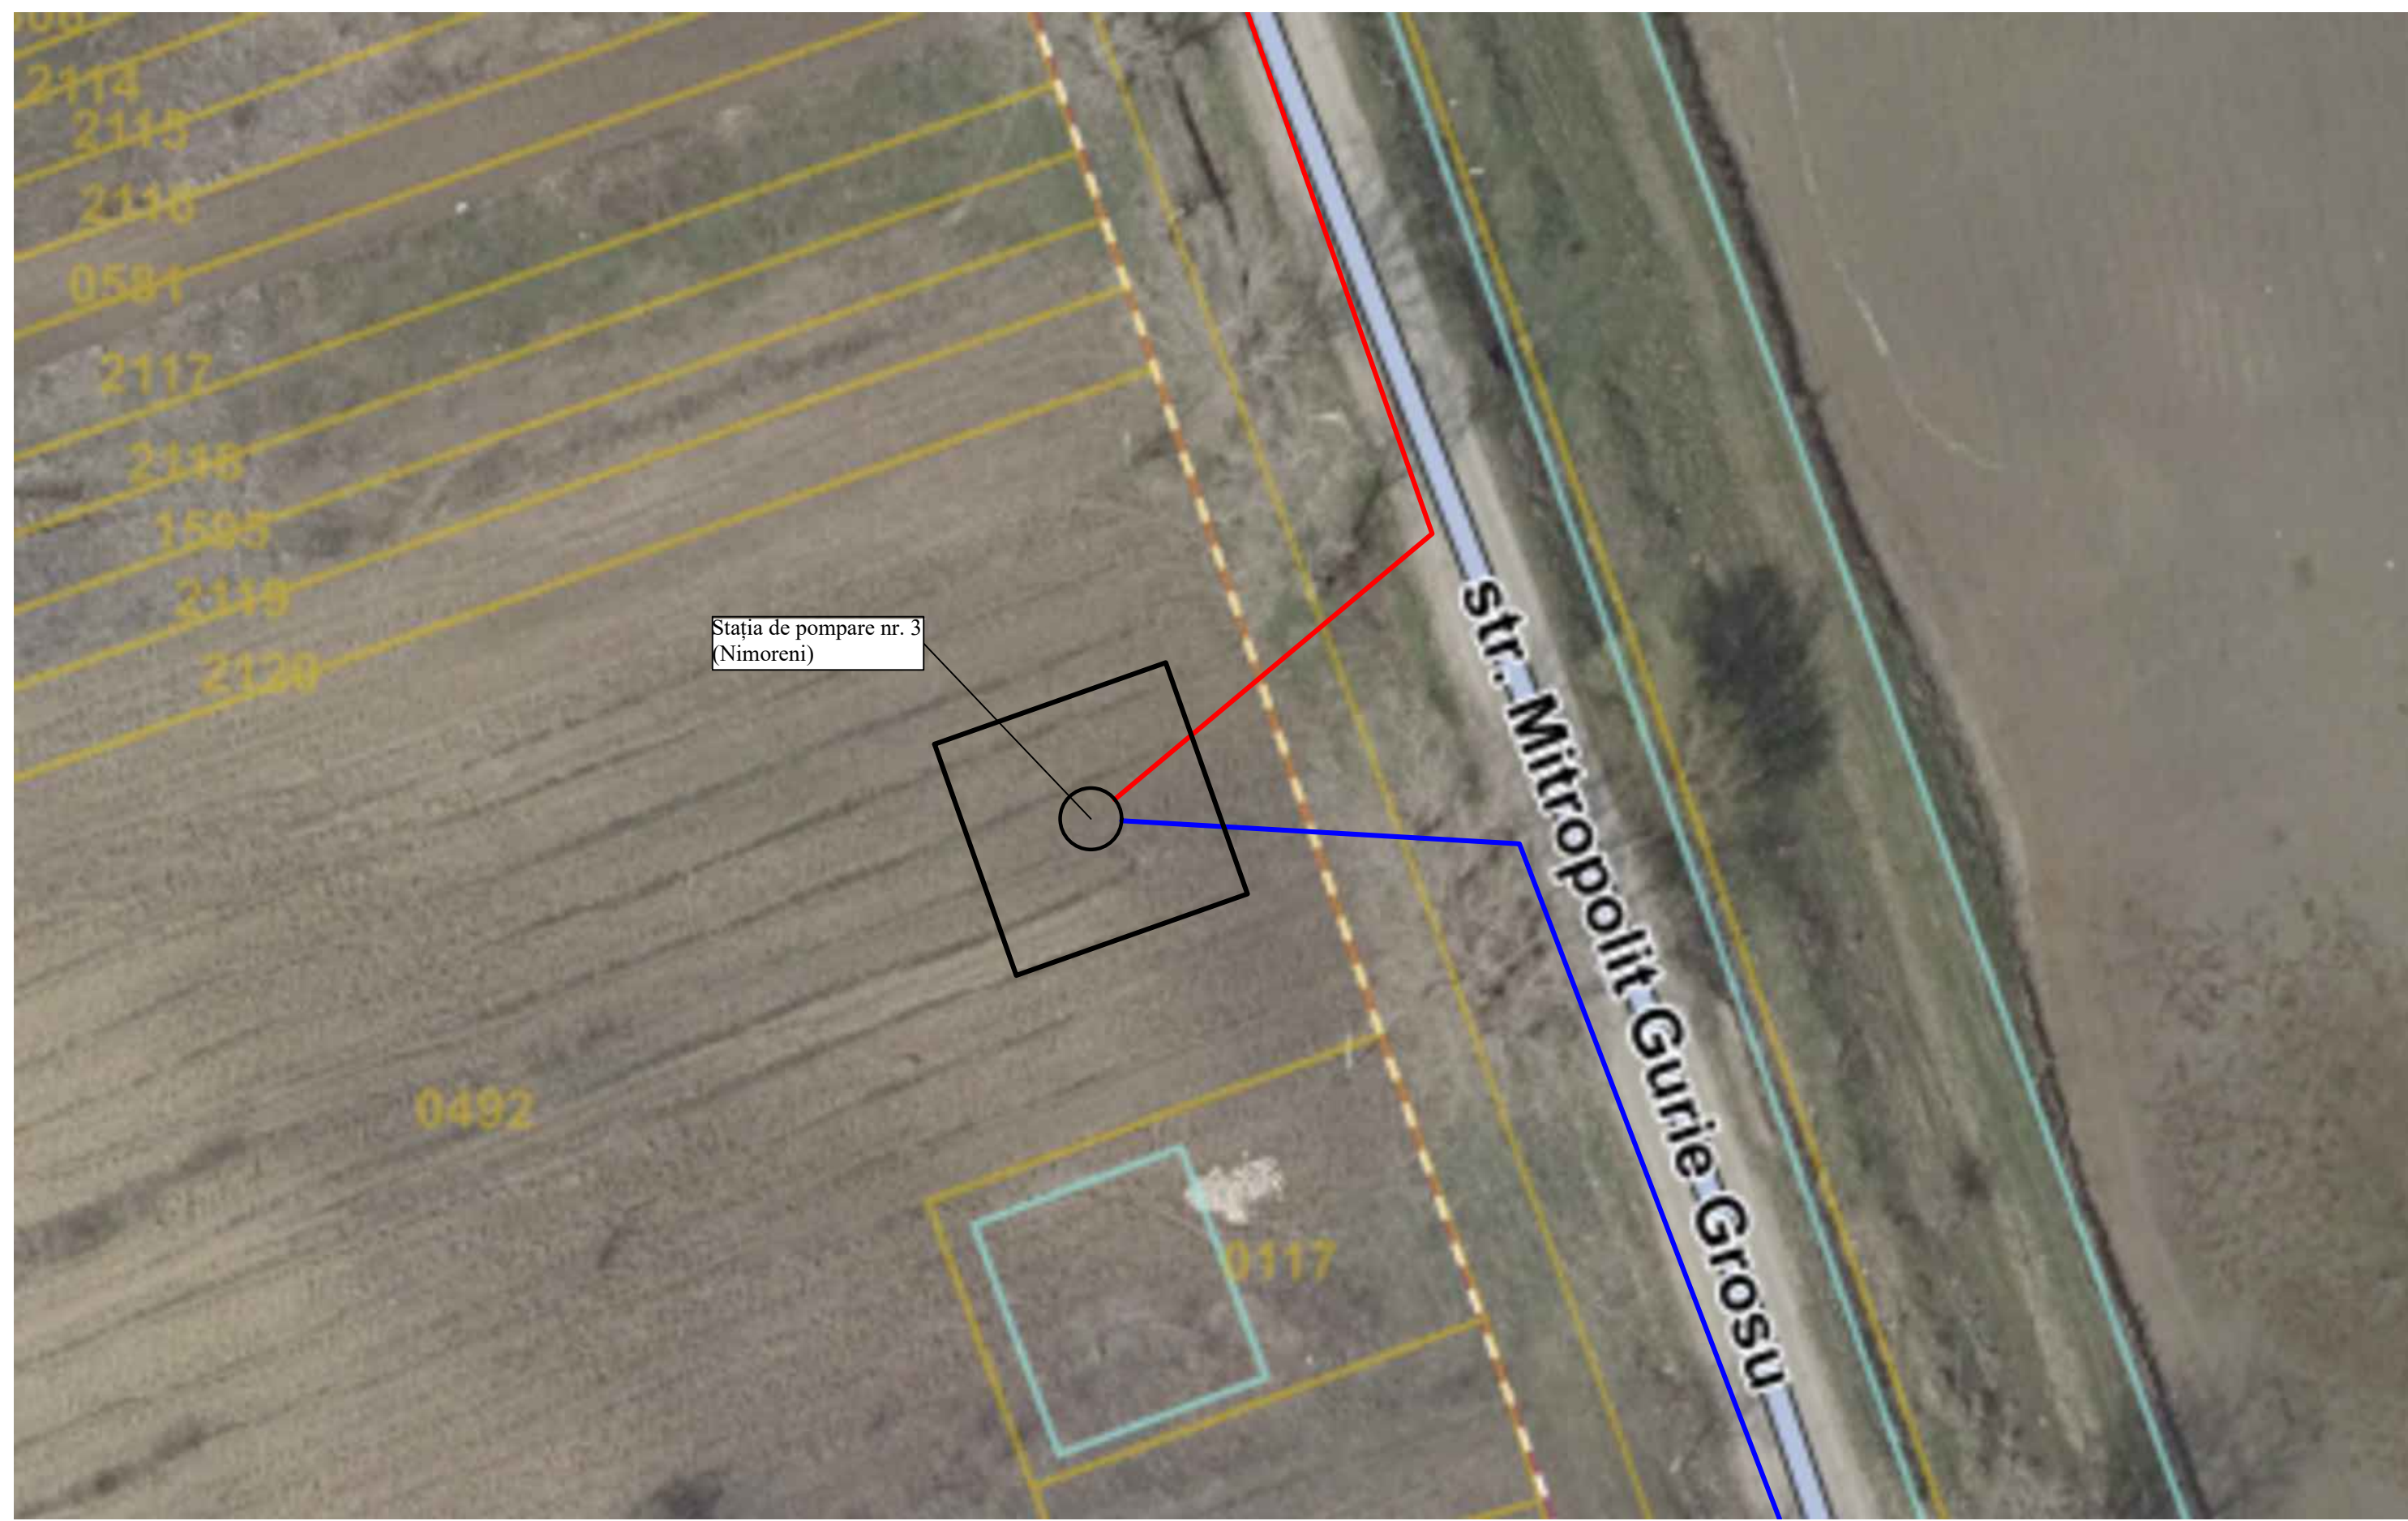

## **Anexa 5**

### **Amplasamentul stațiilor de pompare**

Stația de pompare nr. 1  
(Malcoci)

Stația de pompare nr. 2  
(Nimoreni)

Stația de pompare nr. 3  
(Nimoreni)

Str. Mitropolit Gurie Grosu

str. Ia

0284

0293

0294

0297

0295

0299

0300

0061

0418

0303

0506

0420

0362

Stația de pompare nr. 4  
(Suruceni)

Stația de pompare nr. 5  
(Dănceni)

Stația de pompare nr. 6  
(Sociteni)

0178